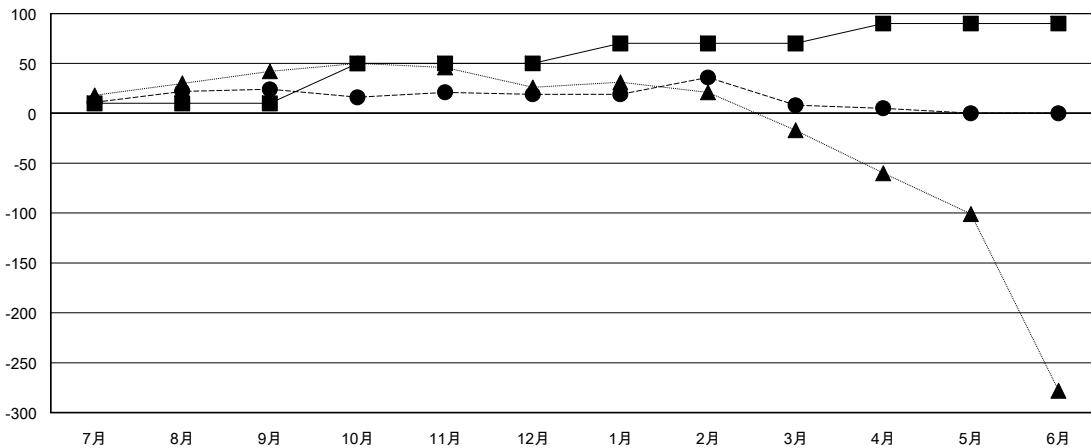

MONTHLY MEMBERSHIP PROGRESS REPORT

District 337 B

Results as of: 04/30/2019

GMT: MASAYOSHI MARUYAMA, YASUHISA NAKAMURA

地域 JAPAN

GMT会則地域

クラブ			
結果 : 2018-2019			
四半期	新クラブ目標	新クラブ	解散クラブ
7月/8月/9月	0	0	0
10月/11月/12月	1	0	0
1月/2月/3月	0	0	0
4月/5月/6月	0	0	0

名			
結果 : 2018-2019			
四半期	会員純増目標	会員増強実績	退会者(転籍を含む) 実際
7月/8月/9月	10	59	33
10月/11月/12月	40	33	37
1月/2月/3月	20	40	51
4月/5月/6月	20	15	18

新クラブ目標及び実績累計

会員目標及び実績累計

解散クラブ: 0	53 CLUBS OF 67 一名以上の新会員を登録	男女別 男性 2,048 (78.26%) 女性 569 (21.74%) 女性%年度目標: 50%
退会者 物故会員 14 クラブ解散 0 その他 125 合計 139	会員累計データを見るには、ここをクリック	世帯主/家族会員合計 993 国際会費半額の家族会員 471